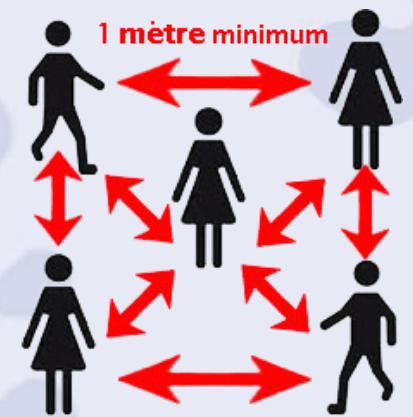

LES RÈGLES SANITAIRES AU COLLÈGE

ATTENTION

Nouvelles
règles !

Distanciation sociale

Durant les circulations et les récréations,
un écart **d'1 mètre MINIMUM** est à respecter
entre les personnes.

**Tous les contacts physiques entre élèves
sont strictement interdits!**

LES RÈGLES SANITAIRES AU COLLÈGE

ATTENTION

Nouvelles
règles !

Lors des déplacements dans la cour et dans les couloirs il faut **TOUJOURS** maintenir **la distanciation sociale**.

Le matin et après les récréations, les élèves **se rangent par classe** au niveau du rang attribué à leur classe.

Pour rejoindre leurs salles avec leurs professeurs les élèves se déplacent dans les couloirs en **file indienne**.

LES RÈGLES SANITAIRES AU COLLÈGE

ATTENTION

**Nouvelles
règles !**

Toute la journée , pour tous les cours, **les élèves restent dans la salle dédiée** à leur classe : ce sont les professeurs qui se déplacent.

Si une classe ou un groupe doit se déplacer pour se rendre au gymnase ou dans une autre salle, **les professeurs** viendront chercher les élèves dans leur salle, et organiseront le déplacement des élèves, **en file indienne et en respectant les sens de circulation.**